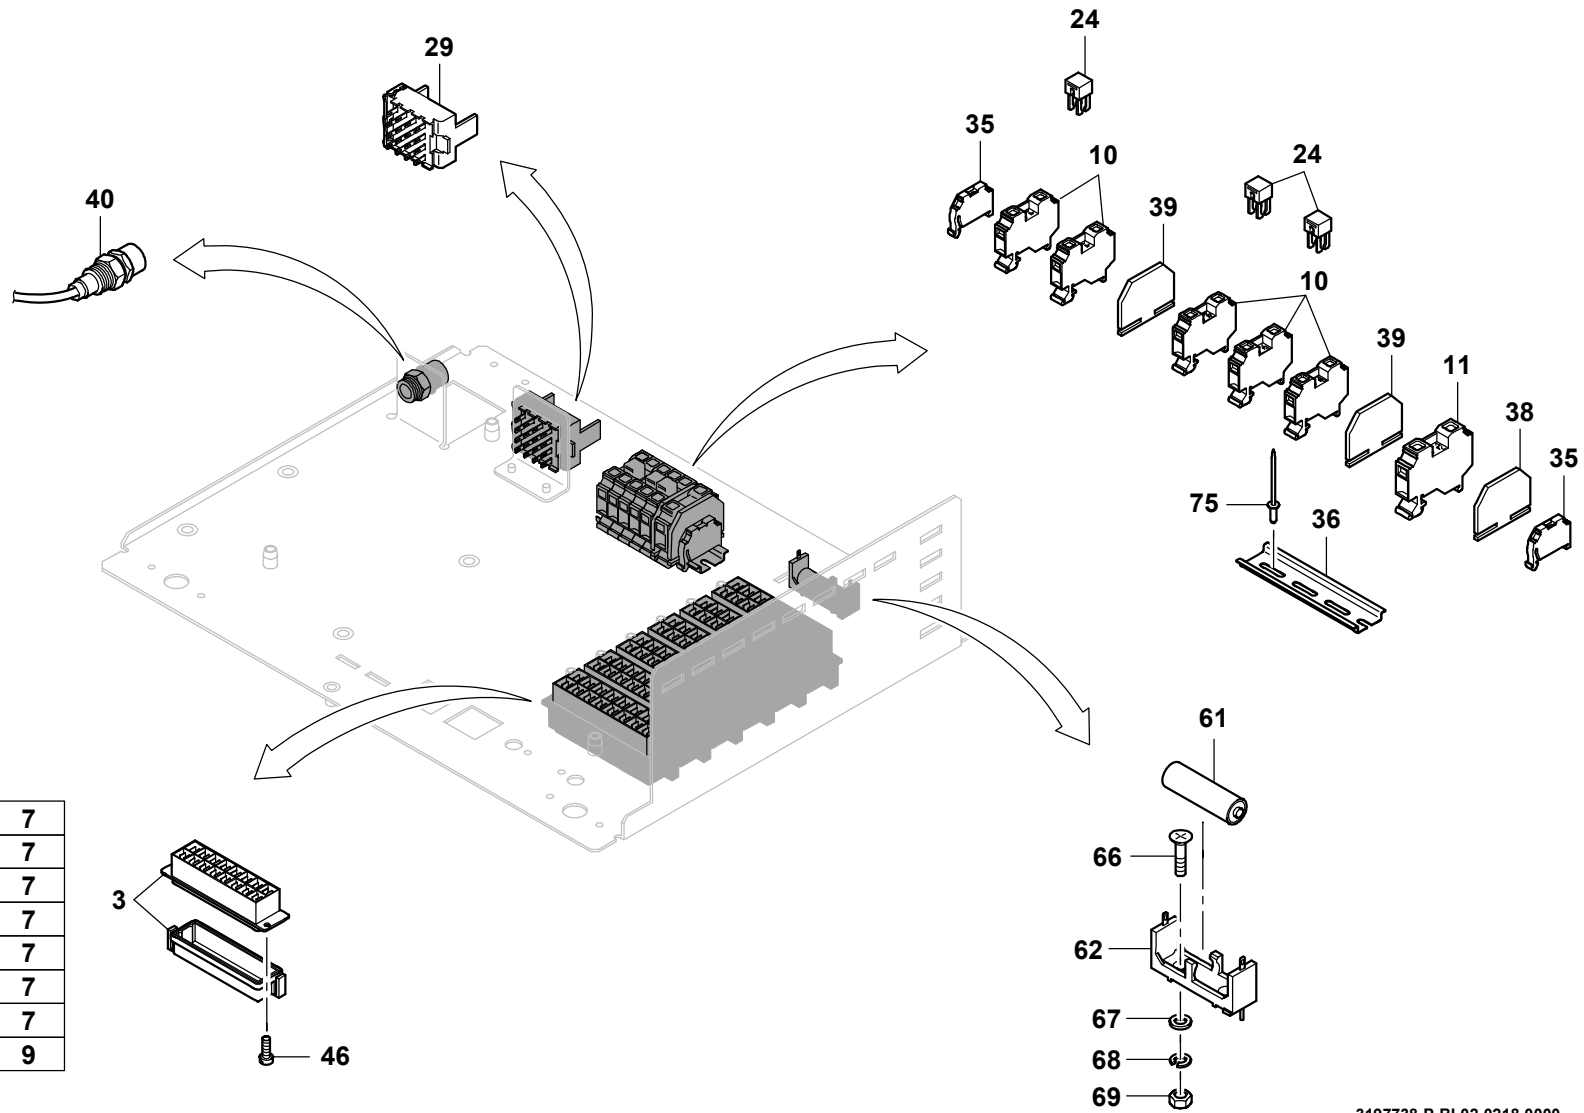

GROVEELEKTRONIKPLATTE ZSB.
ELECTRONIC PANEL ASSYBILDTADEL
PICTORIAL DISPLAY

02.18

3197738-ETL P

1/3

GMK3060

ELEKTRONIKPLATTE ZSB.
ELECTRONIC PANEL ASSY

BILDTAFEL
PICTORIAL DISPLAY
02.18 **3197738-ETL P** 2/3

GMK3060

9	8	6	9	5	7
9	5	5	5	7	7
9	5	5	5	7	7
	5	9	5	7	7
	6	6	6	6	7
	5	9	8	6	7
		6	7	7	7
		82		4	9

ELEKTRONIKPLATTE ZSB.
ELECTRONIC PANEL ASSY

BILDTAFEL
PICTORIAL DISPLAY

GMK3060

02.18

3197738-ETL P

3/3